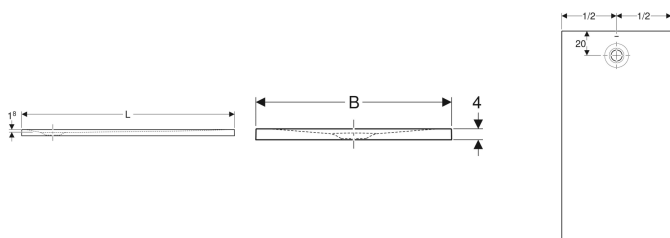

## Receveur de douche rectangulaire Geberit Olona

Exemple d'image

### Utilisation

- Pour utilisation comme receveur de douche de plain pied
- Pour un montage surélevé jusqu'à 4 cm au-dessus du sol fini
- Pour des hauteurs de chape avec pieds du receveur de douche jusqu'à la bordure supérieure du sol fini de 10–25 cm
- Pour construction adaptée aux personnes à mobilité réduite

### Caractéristiques techniques

Matériau | Minéral de synthèse

N° de réf.	Couleur / surface	L	B	H
550.754.00.1	blanc / mat	90 cm	70 cm	4 cm
550.755.00.1	blanc / mat	90 cm	75 cm	4 cm
550.757.00.1	blanc / mat	100 cm	70 cm	4 cm
550.759.00.1	blanc / mat	100 cm	80 cm	4 cm
550.760.00.1	blanc / mat	100 cm	90 cm	4 cm
550.761.00.1	blanc / mat	120 cm	70 cm	4 cm
550.763.00.1	blanc / mat	120 cm	80 cm	4 cm
550.764.00.1	blanc / mat	120 cm	90 cm	4 cm
550.765.00.1	blanc / mat	120 cm	100 cm	4 cm
550.766.00.1	blanc / mat	140 cm	70 cm	4 cm
550.768.00.1	blanc / mat	140 cm	80 cm	4 cm
550.769.00.1	blanc / mat	140 cm	90 cm	4 cm
550.770.00.1	blanc / mat	140 cm	100 cm	4 cm
550.771.00.1	blanc / mat	160 cm	70 cm	4 cm
550.773.00.1	blanc / mat	160 cm	80 cm	4 cm
550.774.00.1	blanc / mat	160 cm	90 cm	4 cm
550.775.00.1	blanc / mat	160 cm	100 cm	4 cm
550.776.00.1	blanc / mat	170 cm	70 cm	4 cm
550.777.00.1	blanc / mat	170 cm	75 cm	4 cm
550.778.00.1	blanc / mat	170 cm	80 cm	4 cm
550.779.00.1	blanc / mat	170 cm	90 cm	4 cm
550.790.00.1	blanc / mat	180 cm	90 cm	4 cm